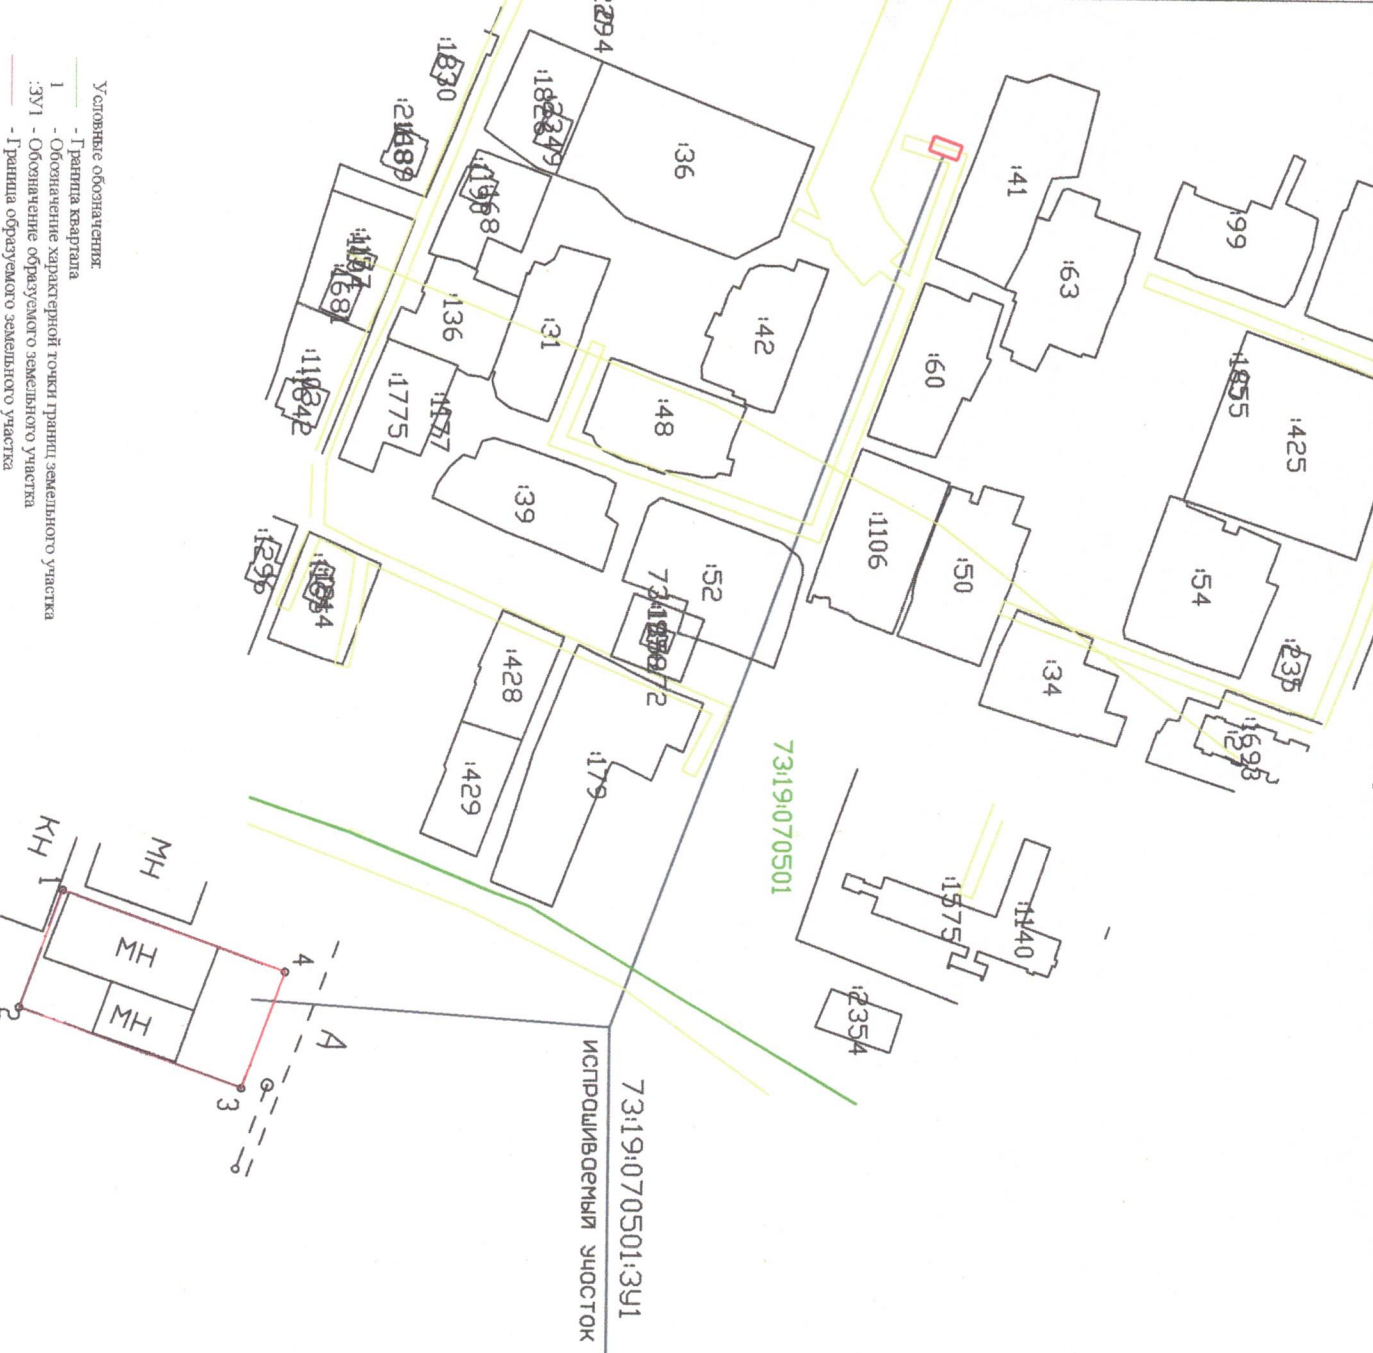

Схема расположения земельного участка на кадастровом плане территории
 кадастрового квартала 73:19:070501, расположенного по адресу:
 Ульяновская область, г. Ульяновск, с. Лапшевка, ул. Советская, напротив дома №18

Утверждена

от _____ № _____

- Условные обозначения:
- 1 - граница квартала
 - 1 - обозначение характерной точки границ земельного участка
 - 3У1 - обозначение образуемого земельного участка
 - 1 - граница образуемого земельного участка

Условный номер образуемого земельного участка	73:19:070501:3У1		
Площадь образуемого земельного участка	59 кв. м		
Обозначение характерных точек границ	1	514187.32	2249956.08
	2	514185.43	2249961.32
	3	514195.34	2249964.89
	4	514197.23	2249959.65
	1	514187.32	2249956.08
Территориальная зона	Ж8С		
Вид разрешенного использования земельного участка	хранение автотранспорта		